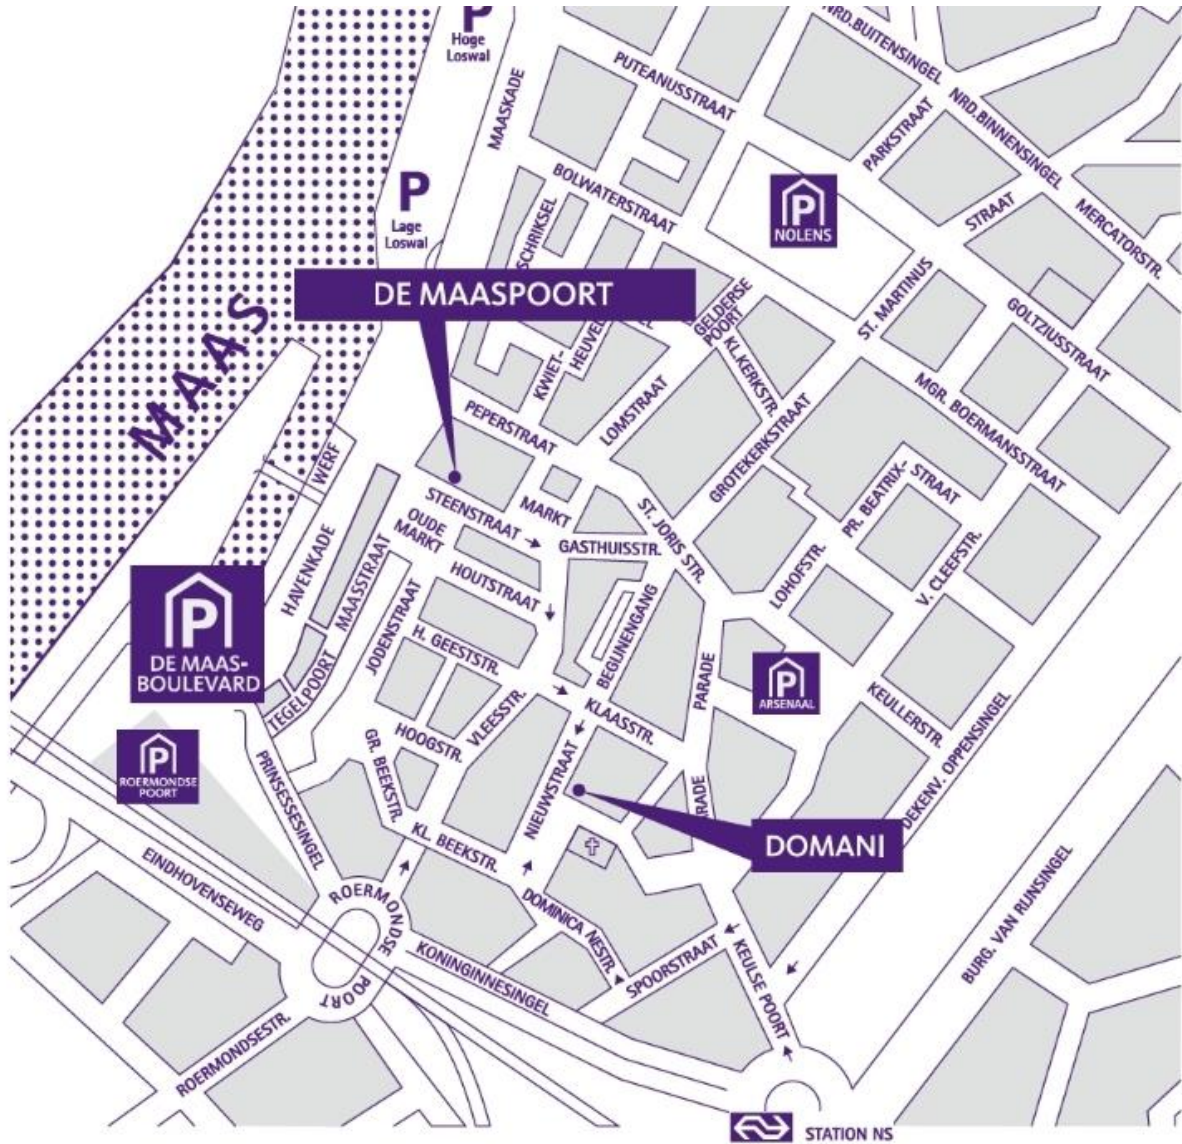

DE MAASPOORT

T H E A T E R & E V E N T S

Oude Markt 30
5911 HH Venlo
www.maaspoort.nl

Postbus 333
5900 AH Venlo
info@maaspoort.nl

T 077 320 72 22
KVK 12019700
IBAN NL15 RABO 0153 8414 94